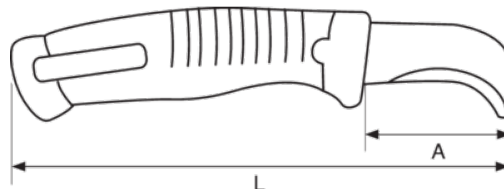

2446-LINO Nôž na linoleum

ÚDAJE O VÝROBKU

- Nôž na linoleum
- Špeciálne navrhnutý na rezanie krycích vrstiev (linol, koberce)
- Veľmi ostrý

VLASTNOSTI VÝROBKU

Produkt	A	L	g
2446-LINO	55 mm	180 mm	110 g

Follow the Fish!