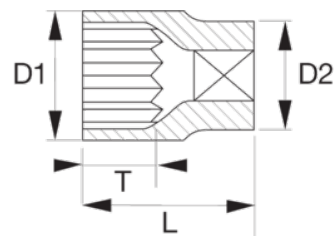

8900DM-54

Dvanásť hranné nástrčné kľúče, . metrické

ÚDAJE O VÝROBKU

- Nástrčný kľúč, 3/4" štvorhran
- Dvanásťhranný, metrický.
- Nevhodný na strojovú prevádzku.
- Vysoko výkonná legovaná oceľ.
- Vysoko leštený povrch.
- Vrúbkovaný.
- ISO 2725 / 1174
- DIN 3124 / 3120

VLASTNOSTI VÝROBKU

Produkt		L	D1	D2	T	
8900DM-54	54 mm	70 mm	74 mm	42 mm	34 mm	740 g

Follow the Fish!