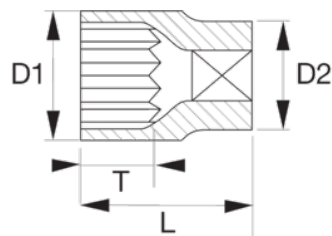

**8900DM-47**

## Dvanásť hranné nástrčné kľúče, . metrické

### ÚDAJE O VÝROBKU

- Nástrčný kľúč, 3/4" štvorhran
- Dvanásťhranný, metrický.
- Nevhodný na strojovú prevádzku.
- Vysoko výkonná legovaná oceľ.
- Vysoko leštený povrch.
- Vrúbkovaný.
- ISO 2725 / 1174
- DIN 3124 / 3120

### VLASTNOSTI VÝROBKU

Produkt		<b>L</b>	<b>D1</b>	<b>D2</b>	<b>T</b>	
<b>8900DM-47</b>	47 mm	68 mm	64.5 mm	40 mm	31 mm	550 g

Follow the Fish!