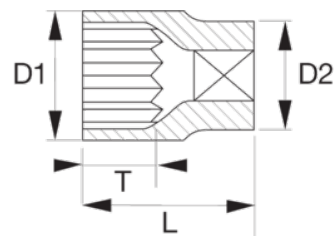

## Dvanášt' hranné nástrčné klúče, . metrické

### ÚDAJE O VÝROBKU

- Nástrčný klúč, 3/4" štvorhran
- Dvanásťhranný, metrický.
- Nevhodný na strojovú prevádzku.
- Vysoko výkonná legovaná oceľ.
- Vysoko leštený povrch.
- Vrúbkovaný.
- ISO 2725 / 1174
- DIN 3124 / 3120

### VLASTNOSTI VÝROBKU

Produkt		<b>L</b>	<b>D1</b>	<b>D2</b>	<b>T</b>	
<b>8900DM-21</b>	21 mm	52 mm	32 mm	35 mm	13 mm	140 g

Follow the Fish!