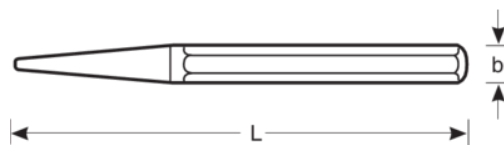

3735

Jamkovač

ÚDAJE O VÝROBKU

- Povrchová úprava: lakované na medenú farbu, s bezpečnostnou úderovou hlavou.
- Materiál: vanádová oceľ VANADIUM-EXTRA.
- S osemhranným driekom.
- Podľa DIN 7250.

VLASTNOSTI VÝROBKU

Produkt	L	∅	b	g
3735-4-120	120 mm	4 mm	10 mm	60 g
3735-5-120	120 mm	5 mm	12 mm	90 g
3735-5-150	150 mm	5 mm	12 mm	110 g

Follow the Fish!