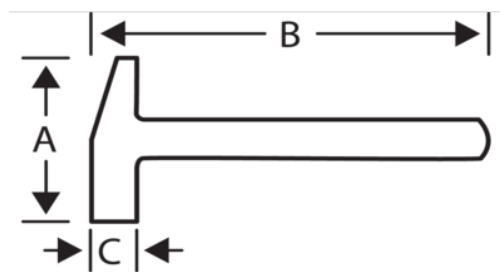

490

Kladivo s krížovým nosom

## ÚDAJE O VÝROBKU

- Klampiarske kladivo s krížovým nosom, používané na formovanie kovov.
- Rukoväť z prvotriedneho pravého kanadského orecha s priamymi vláknami, bez uzlov.

## VLASTNOSTI VÝROBKU

Produkt	A		B	C	 g
490-3.5	100 mm	100 g	325 mm	16 mm	190 g

Follow the Fish!