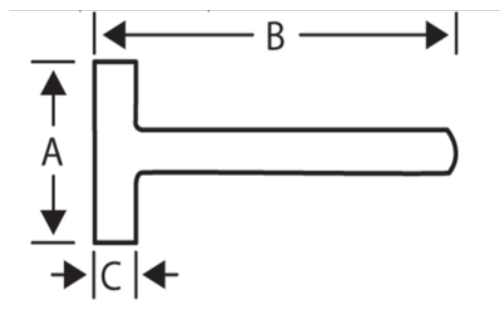

484

Obojstranné kladivo

ÚDAJE O VÝROBKU

- Obojstranné kladivo s konvexnými (vypuklými) úderovými plochami.
- Rukoväť z prvotriedneho pravého dreva hickory s priamymi vláknami, bez uzlov.
- Podľa DIN 6475, certifikát GS.

Follow the Fish!

VLASTNOSTI VÝROBKU

Produkt		A	B	C	
484-1000	1000 g	94 mm	260 mm	39 mm	1110 g
484-1250	1250 g	99 mm	260 mm	42 mm	1380 g
484-1500	1500 g	110 mm	280 mm	44 mm	1610 g
484-2000	2000 g	120 mm	300 mm	49 mm	2090 g