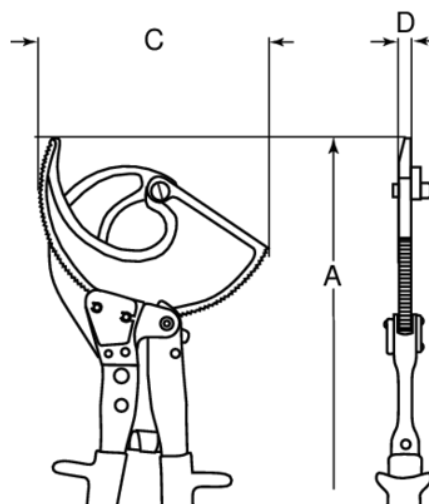

**2804-2805**

**Kliešte na káble. Medené a hliníkové káble**

## ÚDAJE O VÝROBKU

- Postupné prestrihnutie kábla vďaka západkovému mechanizmu.
- Povrchová úprava: pocrómované, vysokoleštené, čeluste čierne, rukoväte s chráničmi z červeného plastu.
- Materiál: špeciálna oceľ, rukoväte s chráničmi z červeného PVC.
- Vynikajúce ovládanie s pohodlným strihaním, srih môže byť ukončený v akejkoľvek polohe rezu.
- Nevhodné na strihanie lán s ocelovým jadrom alebo káblov s ocelovým pancierovaním.
- Strihanie viacžilových káblov: 2804: medené káble do prierezu 240 mm<sup>2</sup>, 2805: medené káble do priemeru 400 mm<sup>2</sup>.
- Štiepacia kapacita: 1 medený drôt 2 medené alebo hliníkové káble s izoláciou z plastu

## VLASTNOSTI VÝROBKU

Produkt	<b>A</b>	<b>C</b>	<b>D</b>			
<b>2804</b>	250 mm	50 mm	15 mm	16 mm	34 mm	645 g
<b>2805-280</b>	280 mm	77 mm	15 mm	22 mm	52 mm	800 g

**Follow the Fish!**