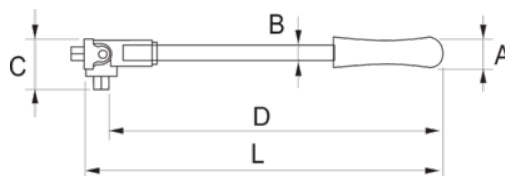

7758
3/8" Páka s klbom

ÚDAJE O VÝROBKU

- 3/8" Páka s klbom.
- Vysoko výkonná legovaná oceľ.
- Vysoko leštený povrch.
- ISO 3315 / 1174.
- DIN 3122 / 3123 / 3120

VLASTNOSTI VÝROBKU

Produkt		A	B	C	D	
7758	250 mm	22 mm	14 mm		225 mm	250 g
SB7758	235 mm	22 mm	14 mm		225 mm	230 g