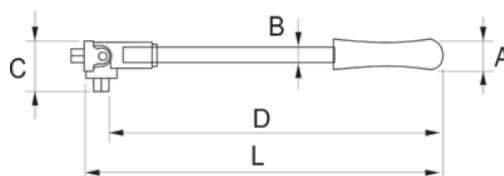

## **Páka s kĺbom 1/4"**

### ÚDAJE O VÝROBKU

- Páka s kĺbom, 1/4".
- Vysoko výkonná legovaná oceľ.
- Vysoko leštený povrch.
- ISO 3315 / 1174
- DIN 3122 / 3123 / 3120
- 

### VLASTNOSTI VÝROBKU

Produkt		<b>A</b>	<b>B</b>	<b>C</b>	<b>D</b>	
<b>6958-6</b>	153 mm	17 mm	11 mm		148 in	100 g
<b>SB6958-6</b>	153 mm	17 mm	11 mm		148 mm	100 g

**Follow the Fish!**