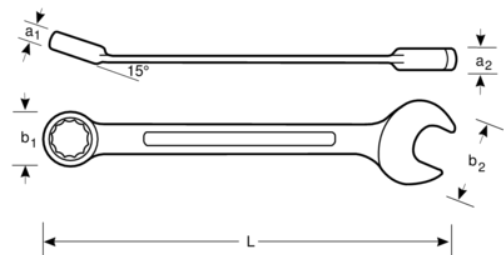

1RZ

Kombinované račňové kľúče, palcové

ÚDAJE O VÝROBKU

- Kombinované račňové kľúče, palcové.
- Podľa ISO 1711-1 a DIN 3113
- Materiál: vysokovýkonná legovaná oceľ.
- Uhol vychýlenia vidlicového kľúča 15° s tenšou hlavou pre lepší prístup do ťažko prístupných miest.
- Račňový mechanizmus očkového kľúča pre vysokú produktivitu pri používaní.
- 12-bodový Dynamic-Drive profil zabezpečuje dlhšiu životnosť skrutiek a matíc.
- Uhol záberu 5° .
- S prepínačom pre rýchlu zmenu otáčania doprava a doľava.
- Väčšie a obojsmerné značenie veľkosti kľúča pre ľahšiu identifikáciu.
- Pochrómovaná a Micro matná povrchová úprava pre vysokú kvalitu povrchu.

Follow the Fish!

VLASTNOSTI VÝROBKU

Produkt		L	a2	a1	b1	b2	
1RZ-1/4	1/4 in	128 mm	6.3 mm	3.9 mm	14 mm	15 mm	27 g
1RZ-5/16	5/16 in	140 mm	6.5 mm	4.3 mm	17 mm	16.7 mm	38 g
1RZ-11/32	11/32 in	150 mm	6,9 mm	4.9 mm	18,4 mm	18,8 mm	36 g
1RZ-3/8	3/8 in	158 mm	7.3 mm	5.0 mm	20.2 mm	20.8 mm	57 g
1RZ-7/16	7/16 in	165 mm	7.7 mm	5.3 mm	22 mm	23 mm	67 g
1RZ-1/2	1/2 in	178 mm	8.6 mm	6.1 mm	25.5 mm	26.8 mm	95 g
1RZ-9/16	9/16 in	190 mm	9 mm	6.5 mm	26.9 mm	29 mm	113 g
1RZ-5/8	5/8 in	208 mm	9.9 mm	7.1 mm	29.8 mm	33 mm	158 g
1RZ-11/16	11/16 in	225 mm	10.3 mm	7.5 mm	31.8 mm	36.5 mm	180 g
1RZ-3/4	3/4 in	247 mm	11.2 mm	8.6 mm	34 mm	39.4 mm	233 g
1RZ-7/8	7/8 in	288 mm	13 mm	9 mm	40 mm	46 mm	330 g
1RZ-15/16	15/16 in	321 mm	14,5 mm	10 mm	46 mm	52,2 mm	475 g