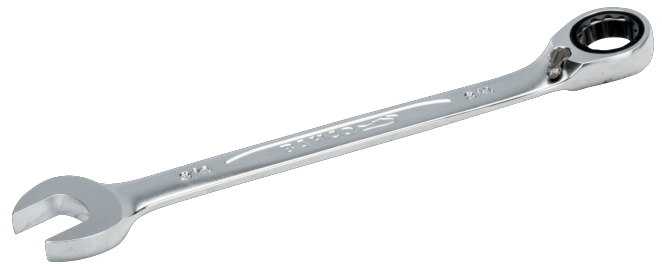

1RZ

Kombinované račňové kľúče, palcové

ÚDAJE O VÝROBKU

- Kombinované račňové kľúče, palcové.
- Podľa ISO 1711-1 a DIN 3113
- Materiál: vysokovýkonná legovaná oceľ.
- Uhol vychýlenia vidlicového kľúča 15° s tenšou hlavou pre lepší prístup do ťažko prístupných miest.
- Račňový mechanizmus očkového kľúča pre vysokú produktivitu pri používaní.
- 12-bodový Dynamic-Drive profil zabezpečuje dlhšiu životnosť skrutiek a matíc.
- Uhol záberu 5° .
- S prepínačom pre rýchlu zmenu otáčania doprava a doľava.
- Väčšie a obojsmerné značenie veľkosti kľúča pre ľahšiu identifikáciu.
- Pochrómovaná a Micro matná povrchová úprava pre vysokú kvalitu povrchu.

Follow the Fish!

VLASTNOSTI VÝROBKU

Produkt		L	a2	a1	b1	b2	
1RZ-1/4	1/4 in	128 mm	6.3 mm	3.9 mm	14 mm	15 mm	27 g
1RZ-5/16	5/16 in	140 mm	6.5 mm	4.3 mm	17 mm	16.7 mm	38 g
1RZ-11/32	11/32 in	150 mm	6,9 mm	4.9 mm	18,4 mm	18,8 mm	36 g
1RZ-3/8	3/8 in	158 mm	7.3 mm	5.0 mm	20.2 mm	20.8 mm	57 g
1RZ-7/16	7/16 in	165 mm	7.7 mm	5.3 mm	22 mm	23 mm	67 g
1RZ-1/2	1/2 in	178 mm	8.6 mm	6.1 mm	25.5 mm	26.8 mm	95 g
1RZ-9/16	9/16 in	190 mm	9 mm	6.5 mm	26.9 mm	29 mm	113 g
1RZ-5/8	5/8 in	208 mm	9.9 mm	7.1 mm	29.8 mm	33 mm	158 g
1RZ-11/16	11/16 in	225 mm	10.3 mm	7.5 mm	31.8 mm	36.5 mm	180 g
1RZ-3/4	3/4 in	247 mm	11.2 mm	8.6 mm	34 mm	39.4 mm	233 g
1RZ-7/8	7/8 in	288 mm	13 mm	9 mm	40 mm	46 mm	330 g
1RZ-15/16	15/16 in	321 mm	14,5 mm	10 mm	46 mm	52,2 mm	475 g