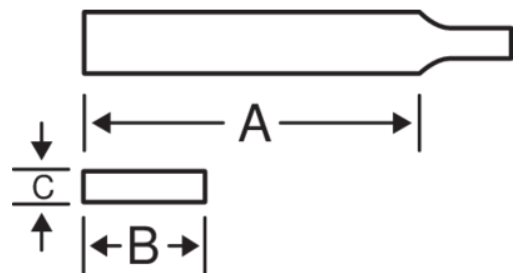

6-343...-2

Polkruhová rašpľa s rukoväťou
Ergo®,. jednotlivé balenie na karte

ÚDAJE O VÝROBKU

- Rukoväť pílníka vyrobená podľa vedeckého procesu ERGO™.
- Na rašpľovanie dreva, preglejok, drevených obkladov, plastov a iných mäkkých materiálov.
- Tvar: Tenká polkruhová rašpľa s plochami a hranami, zužujúcimi sa smerom ku špičke.
- Plochy s rašpľovým sekcom, hrany s jednoduchým sekcom.
- Sek: 2 = Stredný, 3 = Jemný

Follow the Fish!

VLASTNOSTI VÝROBKU

Produkt	A	B	C			
6-343-08-2-2	200 mm	23 mm	6 mm	14	2	170 g
6-343-10-2-2	250 mm	28 mm	7 mm	12	2	285 g