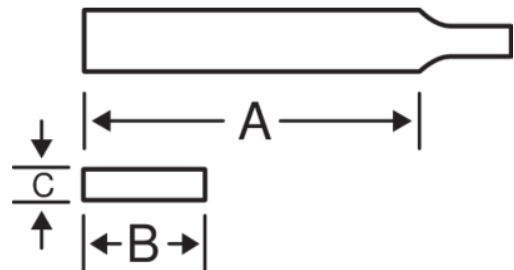

6-343...-0

Polkruhová rašplá bez rukoväte,
priemyslové balenie

ÚDAJE O VÝROBKU

- Na rašpľovanie dreva, preglejok, drevených obkladov, plastov a iných mäkkých materiálov.
- Tvar: Tenká polkruhová rašplá s plochami a hranami, zužujúcimi sa smerom ku špičke.
- Plochy s rašpľovým sekcom, hrany s jednoduchým sekcom.
- Sek: 2 = Stredný, 3 = Jemný

Follow the Fish!

VLASTNOSTI VÝROBKU

Produkt	A	B	C			
6-343-08-2-0	200 mm	23 mm	6 mm	14	2	84 g
6-343-08-3-0	200 mm	23 mm	6 mm	21	3	84 g
6-343-10-2-0	250 mm	28 mm	7 mm	12	2	205 g
6-343-10-3-0	250 mm	28 mm	7 mm	16	3	205 g