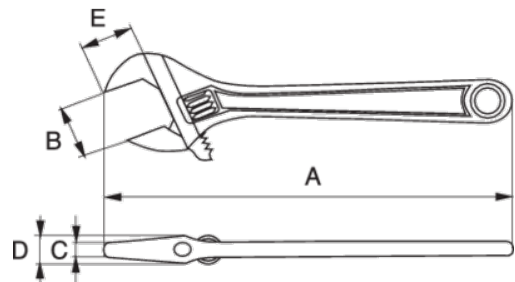

80TAH

Nastavitelný klíč, rad 80, s karabínkou. Vhodné pre prácu vo výškach

ÚDAJE O VÝROBKU

- The quick link secures the tool and prevents from dropping
- Non-reversible jaw to prevent it from dropping
- Chrome plated. Precision-hardened and anti-corrosion treated
- Head combines slimness for accessibility with strength for performance
- Standards: ISO 6787, DIN 3117, ASME B107.8M - 1996 and BS 6333
- Individuálne kontrolované a vyrobené podľa normy IEC 60900
- According with DROPS best practices

Follow the Fish!

VLASTNOSTI VÝROBKU

Produkt	A	A	B	C	D	E	
TAH8070	155 mm	6 in	20 mm	5,3 mm	11,5 mm	19 mm	148 g
TAH8071	205 mm	8 in	27 mm	6 mm	13 mm	24 mm	267 g
TAH8072	255 mm	10 in	31 mm	8,6 mm	15,5 mm	29 mm	442 g
TAH8073	305 mm	12 in	34 mm	11,9 mm	18 mm	34 mm	655 g
TAH8074	380 mm	15 in	44 mm	13 mm	21,5 mm	44 mm	1200 g
TAH8075	460 mm	18 in	53 mm	17,7 mm	22,5 mm	53 mm	1856 g