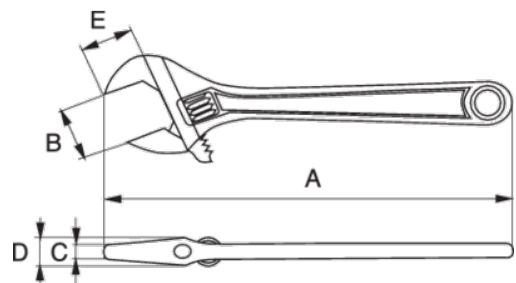

NSB001

**Neiskrivé náradie - Nastaviteľný kľúč
CU-BE**

ÚDAJE O VÝROBKU

- Nastaviteľný kľúč na ťahovanie skurtiek rôznych veľkostí, vďaka nastaviteľnej čelusti
- Materiál: meď berýlium
- Neiskrivé
- Antimagnetický a vysoko odolný voči korózii
- Kované
- Podľa normy ISO 6787

Follow the Fish!

VLASTNOSTI VÝROBKU

Produkt	A	A	B	C	D	E	
NSB001-150	150 mm	6 in	18 mm	8 mm	13 mm	18 mm	135 g
NSB001-200	200 mm	8 in	24 mm	9 mm	15 mm	24 mm	290 g
NSB001-250	250 mm	10 in	30 mm	11 mm	17 mm	28 mm	500 g
NSB001-300	300 mm	12 in	36 mm	12 mm	20 mm	33 mm	830 g
NSB001-375	375 mm	15 in	48 mm	14 mm	23 mm	42 mm	1550 g
NSB001-450	450 mm	18 in	55 mm	15 mm	26,7 mm	51 mm	2261 g
NSB001-600	600 mm	24 in	65 mm	25 mm	36 mm	60 mm	4990 g
NSB001-900	900 mm	36 in	75 mm	26 mm	36 mm	65 mm	10000 g