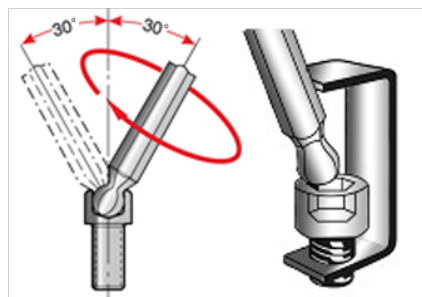

BE-9770

Sada čiernych zahnutých nástrčných klúčov pre skrutky s vnútorným šesťhranom, dlhý typ, metrické

ÚDAJE O VÝROBKU

- Sada čiernych zahnutých nástrčných klúčov pre skrutky s vnútorným šesťhranom, dlhý typ, metrické.
- V púzdre z plastu.
- Všetky rozmery sú vyznačené na prednej časti pre jednoduchú identifikáciu.
- S otvorom na zavesenie.

VLASTNOSTI VÝROBKU

Produkt	 X		 g
BE-9770	9	1,5, 2, 2,5, 3, 4, 5, 6, 8, 10 mm	355 g

Follow the Fish!

NASTAVI? OBSAH

Čierne zahnuté nástrčné kľúče, s
guličkou
1996M-1.5

Čierne zahnuté nástrčné kľúče, s
guličkou
1996M-2