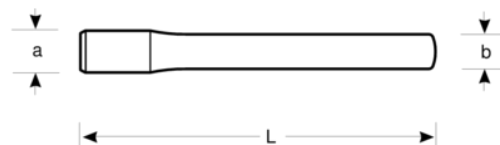

## 3740-200 Plochý sekáč

### ÚDAJE O VÝROBKU

- Povrchová úprava: lakované na medenú farbu, s bezpečnostnou úderovou hlavou.
- Materiál: vanádová oceľ VANADIUM-EXTRA.
- S plochým driekom so zaoblenými hranami.
- DIN 6453.

### VLASTNOSTI VÝROBKU

Produkt	L	a	b	g
3740-200	200 mm	24 mm	23x13 mm	395 g

Follow the Fish!