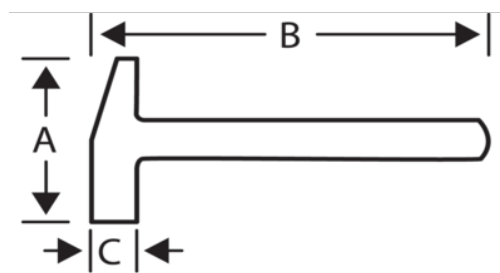

479-24

Kladivo s guľovitým nosom

ÚDAJE O VÝROBKU

- Kladivo s guľovitým nosom pre prácu so sekáčmi, prebijačmi, na nitovanie a na formovanie kovov, avšak možno ho využívať aj ako univerzálne kladivo.
- Rukoväť z prvotriedneho pravého kanadského orecha s priamymi vláknami, bez uzlov.

VLASTNOSTI VÝROBKU

Produkt		A	B	C	
479-24	800 g	110 mm	375 mm	34 mm	850 g