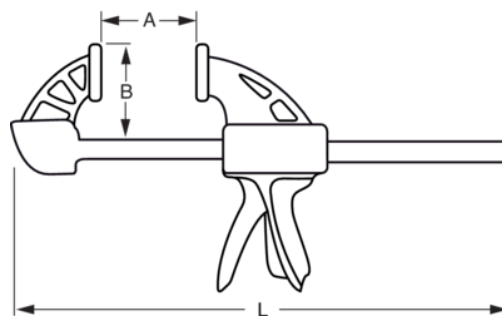

### ÚDAJE O VÝROBKU

- Veľký rozsah upnutia až do dĺžky 1250 mm.
- Sila zovretia zvierky QCB je 200 kg.
- Vymeniteľné zvieracie čepele v dvoch rôznych zloženiach, štandardné čepele sú stredné.
- Spúšťací mechanizmus s variabilnou rýchlosťou pre zvýšenie rýchlosti zovretia až po dotyk s obrobkom.

### VLASTNOSTI VÝROBKU

Produkt		<b>A</b>	<b>B</b>	
<b>QCB-1250</b>	1556 mm	1250 mm	95 mm	1850 g

Follow the Fish!