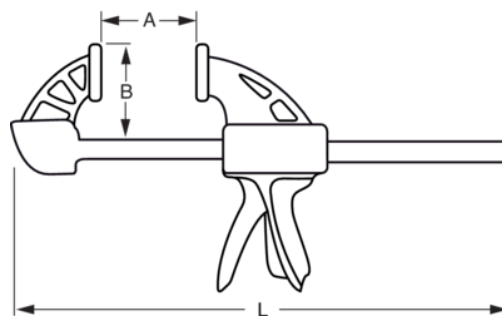

QCB-600 Rýchlo upínacie zvierky

ÚDAJE O VÝROBKU

- Veľký rozsah upnutia až do dĺžky 1250 mm.
- Sila zovretia zvierky QCB je 200 kg.
- Vymeniteľné zvieracie čepele v dvoch rôznych zloženiach, štandardné čepele sú stredné.
- Spúšťací mechanizmus s variabilnou rýchlosťou pre zvýšenie rýchlosti zovretia až po dotyk s obrobkom.

VLASTNOSTI VÝROBKU

Produkt		A	B	
QCB-600	906 mm	600 mm	95 mm	1320 g

Follow the Fish!