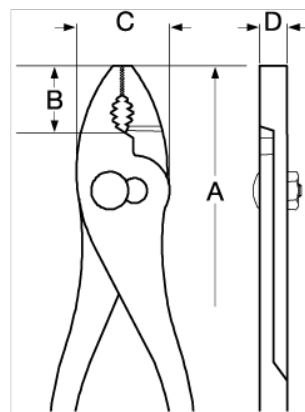

## Dvoj polohové kliešte

### ÚDAJE O VÝROBKU

- ISO 9343
- Povrchová úprava: lakované a leštené pre extra ochranu proti korózii.
- Materiál: vysoko výkonná legovaná oceľ, 2-zložkový rukoväť.

### VLASTNOSTI VÝROBKU

Produkt	A	B	C	D	
<b>2970G-200</b>	200 mm	34 mm	33 mm	11 mm	270 g

Follow the Fish!