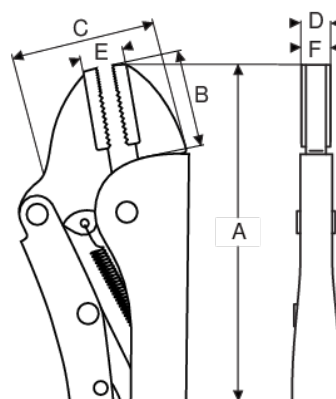

2958-140

Zvierka s rovnými čelustami

ÚDAJE O VÝROBKU

- Povrchová úprava: pochrómované pre dobrú odolnosť voči korózii
- Tvar: rovnobežné čeluste, umožňujúce univerzálne využitie. Tenké, čisté čeluste pre dobrý prístup.
- Použitie: na rôzne práce na vozidle, v garáži, dielni alebo výrobnej prevádzke a na rôzne údržbárske práce.

VLASTNOSTI VÝROBKU

| Produkt | A | B | C | D | E | F |  |  |
|-----------------|--------|-------|-------|--------|-------|------|---|---|
| 2958-140 | 135 mm | 45 mm | 30 mm | 9.5 mm | 10 mm | 6 mm | 30 mm | 190 g |