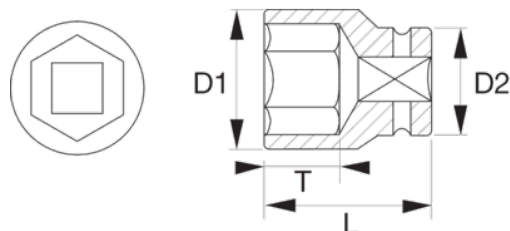

K7801Z-1.1/2

Šesthranné nástrčné kľúče 1/2"

ÚDAJE O VÝROBKU

- DIN 3129, ISO 2725
- Unášač: 1/2" štvorhran podľa DIN 3121-G 12,5/ISO 1174.
- Povrchová úprava: čierne.
- Materiál: vysoko výkonná legovaná oceľ, ideálna na rázové použitie.
- Na použitie so strojmi.
- Pre maximálnu bezpečnosť používajte upínacie pružiny.
-

Follow the Fish!

VLASTNOSTI VÝROBKU

Produkt		L	D1	D2	T		
K7801Z-1.1/2	1 1/2 in	50 mm	51.8 mm	30 mm	26 mm	K560F-5	310 g

Follow the Fish!