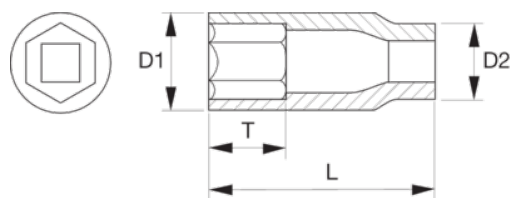

### ÚDAJE O VÝROBKU

- Unášač: 1/2" štvorhran podľa DIN 3121-G 12,5/ISO 1174.
- Povrchová úprava: čierne.
- Materiál: vysoko výkonná legovaná oceľ
- Na použitie so strojmi.
- Pre maximálnu bezpečnosť používajte upínacie pružiny.
- T = hĺbka vnútorného šesťhranu.

### VLASTNOSTI VÝROBKU

Produkt		<b>L</b>	<b>D1</b>	<b>D2</b>	<b>T</b>		
<b>K7806M-24</b>	24 mm	78 mm	34.9 mm	30 mm	16.3 mm	K560F-5	340 g

Follow the Fish!