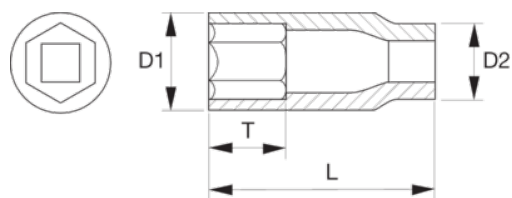

K7806M-11

Šesthranné nástrčné kľúče, dlhé

ÚDAJE O VÝROBKU

- Unášač: 1/2" štvorhran podľa DIN 3121-G 12,5/ISO 1174.
- Povrchová úprava: čierne.
- Materiál: vysoko výkonná legovaná oceľ
- Na použitie so strojmi.
- Pre maximálnu bezpečnosť používajte upínacie pružiny.
- T = hĺbka vnútorného šesťhranu.

VLASTNOSTI VÝROBKU

Produkt		L	D1	D2	T		
K7806M-11	11 mm	78 mm	18 mm	25 mm	8.6 mm	K560F-4	150 g

Follow the Fish!