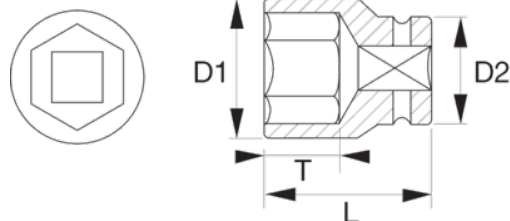

9500SM-80

**Šesthranné nástrčné kľúče,
metrické**

ÚDAJE O VÝROBKU

- Nástrčný kľúč, 1" štvorhran
- Šesthranný, metrický.
- Nevhodný na strojovú prevádzku.
- Vysoko výkonná legovaná oceľ.
- Matný povrch.
- S poistným kolíkom na štvorhrannom unášači.
- ISO 2725 / 1174
- DIN 3124 / 3120

VLASTNOSTI VÝROBKU

Produkt		L	D1	D2	T	
9500SM-80	80 mm	101 mm	108 mm	60 mm	54 mm	2885 g

Follow the Fish!