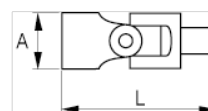

#### ÚDAJE O VÝROBKU

- Univerzálny kĺb 1/4".
- Vysoko výkonná legovaná oceľ.
- Vysoko leštený povrch.
- ISO 3316 / 1174.
- DIN 3122 / 3123 / 3120; UNE 16511

#### VLASTNOSTI VÝROBKU

Produkt	<b>L</b>	<b>A</b>	<b>g</b>
<b>SB6966</b>	35 mm	13.9 mm	30 g

**Follow the Fish!**