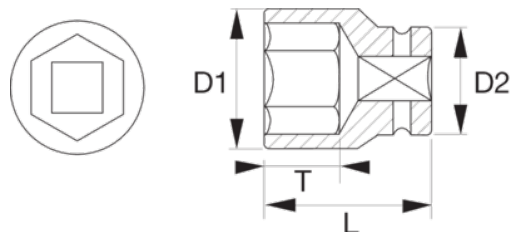

SB6700SM-9

Šesthranné nástrčné kľúče, metrické

ÚDAJE O VÝROBKU

- Štandardná dĺžka, 1/4" štvorhran.
- Šesthranný nástrčný kľúč, metrický.
- Nevhodné na prevádzku stroja.
- Vysoko výkonná legovaná oceľ.
- Vysoko leštený povrch.
- Vrúbkované.
- ISO 2725 / 1174
- DIN 3124 / 3120
- SB = maloobchodné balenie na informačnom štítku s priehľadnou fóliou.

VLASTNOSTI VÝROBKU

Produkt		L	D1	D2	T	
SB6700SM-9	9 mm	24.7 mm	13.4 mm	12.4 mm	8 mm	12 g

Follow the Fish!