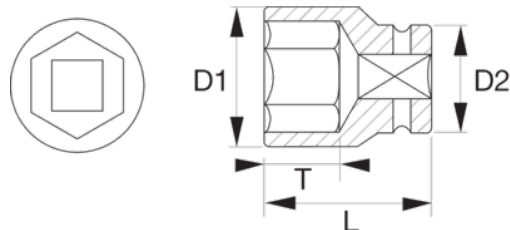

SB6700SM-6

Šesthranné nástrčné kľúče, metrické

ÚDAJE O VÝROBKU

- Štandardná dĺžka, 1/4" štvorhran.
- Šesthranný nástrčný kľúč, metrický.
- Nevhodné na prevádzku stroja.
- Vysoko výkonná legovaná oceľ.
- Vysoko leštený povrch.
- Vrúbkované.
- ISO 2725 / 1174
- DIN 3124 / 3120
- SB = maloobchodné balenie na informačnom štítku s priehľadnou fóliou.

VLASTNOSTI VÝROBKU

Produkt		L	D1	D2	T	
SB6700SM-6	6 mm	24.7 mm	9.3 mm	11.9 mm	8 mm	10 g

Follow the Fish!