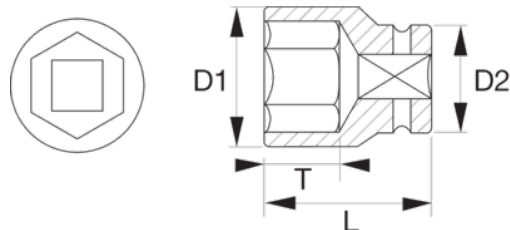

SB6700SM-4

Šesthranné nástrčné kľúče, metrické

ÚDAJE O VÝROBKU

- Štandardná dĺžka, 1/4" štvorhran.
- Šesthranný nástrčný kľúč, metrický.
- Nevhodné na prevádzku stroja.
- Vysoko výkonná legovaná oceľ.
- Vysoko leštený povrch.
- Vrúbkované.
- ISO 2725 / 1174
- DIN 3124 / 3120
- SB = maloobchodné balenie na informačnom štítku s priehľadnou fóliou.

VLASTNOSTI VÝROBKU

Produkt		L	D1	D2	T	
SB6700SM-4	4 mm	24.7 mm	6.8 mm	11.9 mm	6.5 mm	9 g

Follow the Fish!