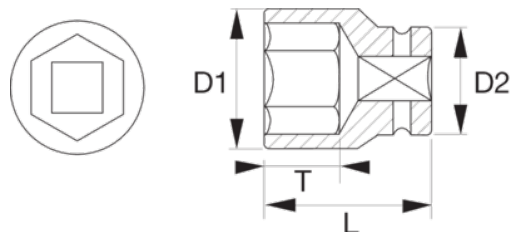

## Šesthranné nástrčné kľúče, metrické

### ÚDAJE O VÝROBKU

- Štandardná dĺžka, 1/4" štvorhran.
- Šesthranný nástrčný kľúč, metrický.
- Nevhodné na prevádzku stroja.
- Vysoko výkonná legovaná oceľ.
- Vysoko leštený povrch.
- Vrúbkované.
- ISO 2725 / 1174
- DIN 3124 / 3120
- SB = maloobchodné balenie na informačnom štítku s priehľadnou fóliou.

### VLASTNOSTI VÝROBKU

Produkt		<b>L</b>	<b>D1</b>	<b>D2</b>	<b>T</b>	
<b>6700SM-8</b>	8 mm	24.7 mm	11.9 mm	11.9 mm	8 mm	12 g

Follow the Fish!