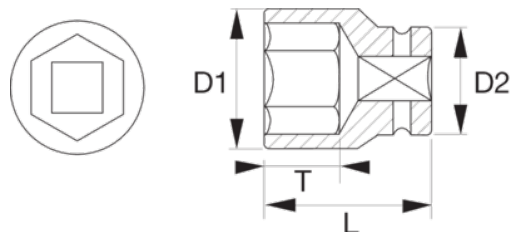

## Šesthranné nástrčné kľúče, metrické

### ÚDAJE O VÝROBKU

- Štandardná dĺžka, 1/4" štvorhran.
- Šesthranný nástrčný kľúč, metrický.
- Nevhodné na prevádzku stroja.
- Vysoko výkonná legovaná oceľ.
- Vysoko leštený povrch.
- Vrúbkované.
- ISO 2725 / 1174
- DIN 3124 / 3120
- SB = maloobchodné balenie na informačnom štítku s priehľadnou fóliou.

### VLASTNOSTI VÝROBKU

Produkt		<b>L</b>	<b>D1</b>	<b>D2</b>	<b>T</b>	
<b>6700SM-7</b>	7 mm	24.7 mm	10.8 mm	11.9 mm	8 mm	12 g

Follow the Fish!