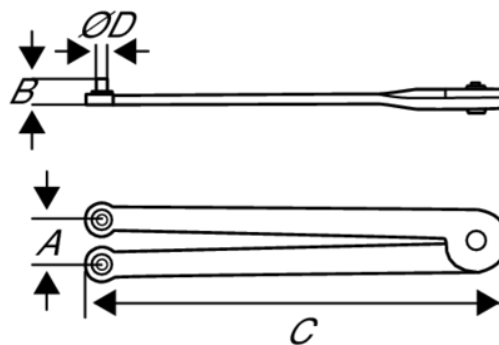

4307

Nastavitelné kolíkové klíče, metrické

ÚDAJE O VÝROBKU

- Nastavitelné kolíkové klíče.
- Na matky s dvomi otvormi, podľa DIN 547.
- 4307: dĺžka 50 mm, priemer čapov 3,8 mm.
- 4310: dĺžka 100 mm, priemer čapov 7,0 mm.
- Materiál: vysokovýkonná legovaná oceľ.
- Pochromovaná a Micro matná povrchová úprava pre vysokú kvalitu povrchu.

VLASTNOSTI VÝROBKU

Produkt	A	B	C	D	 g
4307	10 - 50 mm	11 mm	160 mm	3.8 mm	190 g

Follow the Fish!