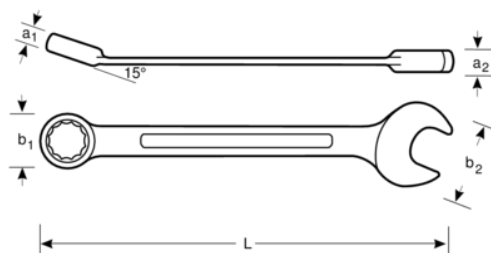

1RZ-3/4

Kombinované račňové kľúče, palcové

ÚDAJE O VÝROBKU

- Kombinované račňové kľúče, palcové.
- Podľa ISO 1711-1 a DIN 3113
- Materiál: vysokovýkonná legovaná oceľ.
- Uhol vychýlenia vidlicového kľúča 15° s tenšou hlavou pre lepší prístup do ťažko prístupných miest.
- Račňový mechanizmus očkového kľúča pre vysokú produktivitu pri používaní.
- 12-bodový Dynamic-Drive profil zabezpečuje dlhšiu životnosť skrutiek a matic.
- Uhol záberu 5°.
- S prepínačom pre rýchlu zmenu otáčania doprava a doľava.
- Väčšie a obojsmerné značenie veľkosti kľúča pre ľahšiu identifikáciu.
- Pochrómovaná a Micro matná povrchová úprava pre vysokú kvalitu povrchu.

Follow the Fish!

VLASTNOSTI VÝROBKU

Produkt		L	a2	a1	b1	b2	
1RZ-3/4	3/4 in	247 mm	11.2 mm	8.6 mm	34 mm	39.4 mm	233 g

Follow the Fish!