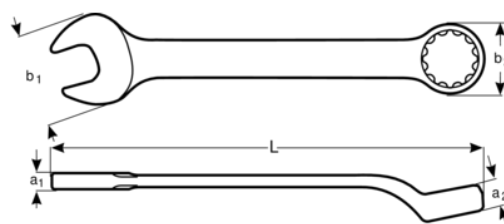

1952M-23

**Kombinované zahnuté
vidlicové/očkové klúče, . metrické**

ÚDAJE O VÝROBKU

- Kombinované klúče, zahnuté, metrické.
- Podľa: ISO 691, ISO 7738, ISO 3318. ISO 1711-1 a DIN 3113
- Materiál: vysokovýkonná legovaná ocel.
- Uhol vychýlenia vidlicového klúča 15° s tenšou hlavou pre lepší prístup do ťažko prístupných miest.
- 12-bodový Dynamic-Drive profil zabezpečuje dlhšiu životnosť skrutiek a matíc.
- Uhol zahnutia očkového klúča 15° pre lepšiu prilnavosť a uchytenie.
- Pochrómovaná a Micro matná povrchová úprava pre vysokú kvalitu povrchu.
- SB = maloobchodné balenie na informačnej karte.

Follow the Fish!

VLASTNOSTI VÝROBKU

Produkt		L	a1	a2	b1	b2	
1952M-23	23 mm	295 mm	9.1 mm	14.6 mm	48 mm	35 mm	300 g