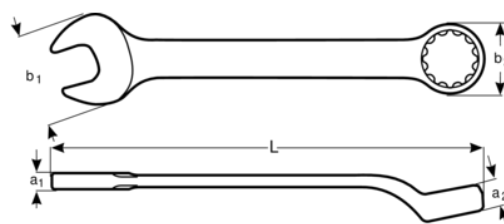

**1952M-13**

**Kombinované zahnuté  
vidlicové/očkové klúče, . metrické**

## ÚDAJE O VÝROBKU

- Kombinované klúče, zahnuté, metrické.
- Podľa: ISO 691, ISO 7738, ISO 3318. ISO 1711-1 a DIN 3113
- Materiál: vysokovýkonná legovaná oceľ.
- Uhol vychýlenia vidlicového klúča 15° s tenšou hlavou pre lepší prístup do ťažko prístupných miest.
- 12-bodový Dynamic-Drive profil zabezpečuje dlhšiu životnosť skrutiek a matíc.
- Uhol zahnutia očkového klúča 15° pre lepšiu prilnavosť a uchytenie.
- Pochrómovaná a Micro matná povrchová úprava pre vysokú kvalitu povrchu.
- SB = maloobchodné balenie na informačnej karte.

## VLASTNOSTI VÝROBKU

| Produkt         |  | <b>L</b> | <b>a1</b> | <b>a2</b> | <b>b1</b> | <b>b2</b> |  |
|-----------------|---|----------|-----------|-----------|-----------|-----------|---|
| <b>1952M-13</b> | 13 mm   | 175 mm   | 5.4 mm    | 9.6 mm    | 30 mm     | 20 mm     | 77 g  |