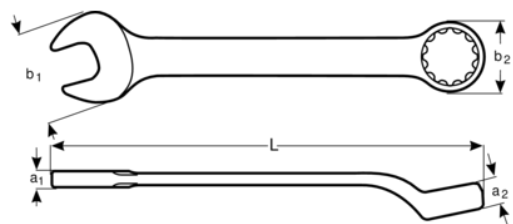

1952M-12

**Kombinované zahnuté
vidlicové/očkové klúče, . metrické**

ÚDAJE O VÝROBKU

- Kombinované klúče, zahnuté, metrické.
- Podľa: ISO 691, ISO 7738, ISO 3318. ISO 1711-1 a DIN 3113
- Materiál: vysokovýkonná legovaná oceľ.
- Uhol vychýlenia vidlicového klúča 15° s tenšou hlavou pre lepší prístup do ťažko prístupných miest.
- 12-bodový Dynamic-Drive profil zabezpečuje dlhšiu životnosť skrutiek a matíc.
- Uhol zahnutia očkového klúča 15° pre lepšiu prilnavosť a uchytenie.
- Pochrómovaná a Micro matná povrchová úprava pre vysokú kvalitu povrchu.
- SB = maloobchodné balenie na informačnej karte.

Follow the Fish!

VLASTNOSTI VÝROBKU

Produkt		L	a1	a2	b1	b2	
1952M-12	12 mm	167 mm	5 mm	9 mm	28 mm	18.7 mm	65 g