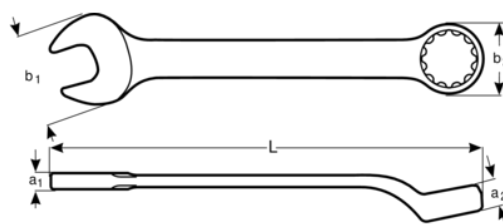

1952M-8

**Kombinované zahnuté
vidlicové/očkové klúče, . metrické**

ÚDAJE O VÝROBKU

- Kombinované klúče, zahnuté, metrické.
- Podľa: ISO 691, ISO 7738, ISO 3318. ISO 1711-1 a DIN 3113
- Materiál: vysokovýkonná legovaná oceľ.
- Uhol vychýlenia vidlicového klúča 15° s tenšou hlavou pre lepší prístup do ťažko prístupných miest.
- 12-bodový Dynamic-Drive profil zabezpečuje dlhšiu životnosť skrutiek a matíc.
- Uhol zahnutia očkového klúča 15° pre lepšiu prilnavosť a uchytenie.
- Pochrómovaná a Micro matná povrchová úprava pre vysokú kvalitu povrchu.
- SB = maloobchodné balenie na informačnej karte.

Follow the Fish!

VLASTNOSTI VÝROBKU

Produkt		L	a1	a2	b1	b2	
1952M-8	8 mm	130 mm	4.2 mm	6.7 mm	20 mm	13.2 mm	29 g