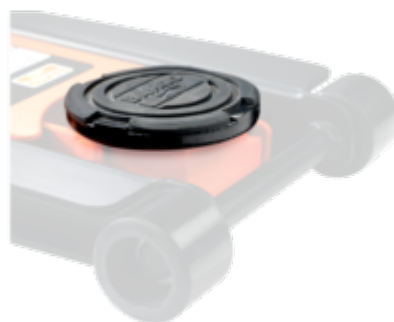

**BH110000A-04**  
**Náhradné gumené sedlo**

ÚDAJE O VÝROBKU

- Náhradné gumené sedlo

VLASTNOSTI VÝROBKU

Produkt			
<b>BH110000A-04</b>	BH110000A	136 mm	270 g