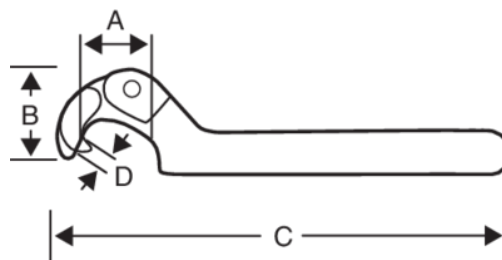

40B-115-165

Nastavitel'né klúče s čapom

ÚDAJE O VÝROBKU

- Nastavitel'ný klúč s čapmi na odstraňovanie krúžkov, prstencov a poistných matíc.
- Materiál: vysokovýkonná legovaná oceľ.
- Pri používaní zaistíte presné nasadenie háku čelusti.
- Pochrómovaná a Micro matná povrchová úprava pre vysokú kvalitu povrchu.

VLASTNOSTI VÝROBKU

Produkt	A	B	C	D	 g
40B-115-165	115-165 mm	100 mm	310 mm	8 mm	364 g

Follow the Fish!