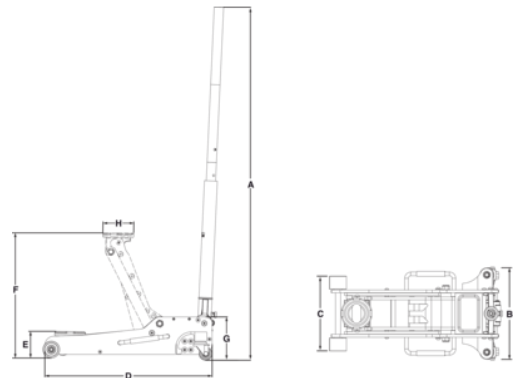

BH1A1500A
1,5 tons domkraft, aluminium

PRODUKTINFORMATION

- 1,5 tons domkraft med stomme i 100 % aluminium som ger mycket låg vikt
- Väger endast 12,8 kg
- Låg ingångshöjd: 85 mm
- Hög lyfthöjd: 415 mm
- Levereras med en textilväska
- Dubbla kolvar minskar antalet pumpningar för att nå maximal höjd
- Praktisk bricka för förvaring av verktyg
- Skumplast på handtaget skyddar fordonskarossen
- Med aluminiumhjul
- CE-certifierad av Official Independent Technical Inspection Association

Follow the Fish!

PRODUKTATTRIBUT

Produkt: **BH1A1500A**

	1500 kg		85 mm		415 mm
	542 mm		5		97 mm
	Yes	A	1060 mm	B	250 mm
C	218 mm	D	542 mm	E	85 mm
F	415 mm	G	130 mm	H	97 mm
	12.8 kg				

Follow the Fish!