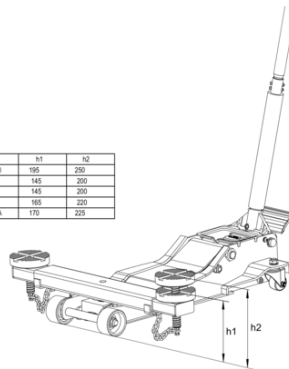

## BH12000 Extra låg ingångshöjd

### PRODUKTINFORMATION

- 2 tons garagedomkraft lämpad för lyft av ett stort antal standardfordon
- Extra låg ingångshöjd på 70 mm och maximal lyfthöjd 490 mm
- Dubbla kolvar minskar antalet pumpningar med 50 %
- Extra stor fotpedal och ett bekvämt rundat handtag av komposit för snabb, säker och bekväm hantering
- PU-överdragna stålhjul ger både utmärkt hållbarhet och tyst manövrering
- Dammskydd ser till att kolvar och fjäder inte kommer till skada
- Gummisadel som skyddar fordonet och minskar risken för att det glider av
- Skumplast på handtaget skyddar fordonskarossen
- Med säkerhetsventil och system för kontrollerad nedsänkingshastighet
- CE-certifierad enligt 2006/42/EG + SS-EN 1494

Ref	h1	h2
BH1EUX000	195	250
BH11500	145	200
BH12000	145	200
BH13000	165	220
BH13000GA	170	225

Follow the Fish!

# PRODUKTATTRIBUT

Produkt: **BH12000**

	2000 kg		70 mm		490 mm
	790 mm		+/- 10		119 mm
	x		780 mm		364 mm
	1270 mm		42.7 kg		

Follow the Fish!