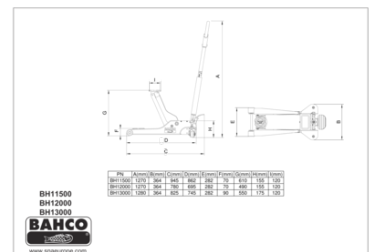

## BH12000 Extra låg ingångshöjd

### PRODUKTINFORMATION

- 2 tons garagedomkraft lämpad för lyft av ett stort antal standardfordon
- Extra låg ingångshöjd på 70 mm och maximal lyfthöjd 490 mm
- Dubbla kolvar minskar antalet pumpningar med 50 %
- Extra stor fotpedal och ett bekvämt rundat handtag av komposit för snabb, säker och bekväm hantering
- PU-överdragna stålhjul ger både utmärkt hållbarhet och tyst manövrering
- Dammskydd ser till att kolvar och fjäder inte kommer till skada
- Gummisadel som skyddar fordonet och minskar risken för att det glider av
- Skumplast på handtaget skyddar fordonskarossen
- Med säkerhetsventil och system för kontrollerad nedsänkingshastighet
- CE-certifierad enligt 2006/42/EG + SS-EN 1494

Ref	h1	h2
BH1EUX000	195	250
BH11500	145	200
BH12000	145	200
BH13000	165	220
BH13000GA	170	225

Follow the Fish!

# PRODUKTATTRIBUT

Produkt: **BH12000**

	2000 kg		70 mm		490 mm
	790 mm		+/- 10		119 mm
	x		780 mm		364 mm
	1270 mm		42.7 kg		

Follow the Fish!