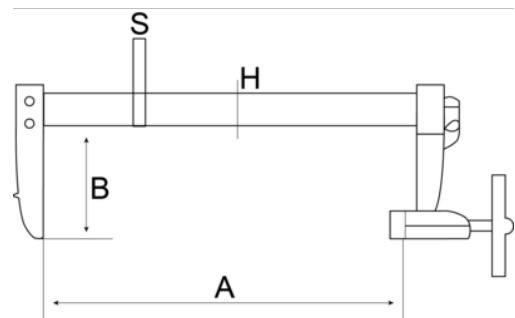

3069

Skruvtving i stål, 220 mm

PRODUKTINFORMATION

- Extra kraftig tack vare fjäderstålet i skänklarna
- Dubbelgängad skyddad skruv
- Den dubbla gängningen ökar både längd- och tryckkapaciteten
- Kapacitet: 220 mm
- Längd: 300 till 1 000 mm
- Kraftig käft
- Skänkel av stål
- Slirfri bromsmekanism

Follow the Fish!

PRODUKTATTRIBUT

Produkt	A	B	H	S	
306903000	300 mm	225 mm	40 mm	10 mm	3.9 kg
306904000	405 mm	225 mm	40 mm	10 mm	4.25 kg
306905000	500 mm	225 mm	40 mm	10 mm	4.59 kg
306906000	605 mm	225 mm	40 mm	10 mm	4.89 kg
306908000	805 mm	225 mm	40 mm	10 mm	5.53 kg
306910000	1000 mm	225 mm	40 mm	10 mm	6.17 kg