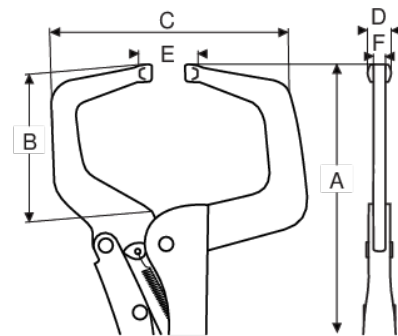

2963

Svetstång med C-form

PRODUKTINFORMATION

- Förokromad yta för bra rostskydd, svartlackerade käftar
- Håller stora delar
- Justerbar låskraft med mutter som enkelt lossas
- Form: C-formad tving
- Håller samman två arbetsstycken vid svetsning, lödning, limning etc.

Follow the Fish!

PRODUKTATTRIBUT

Produkt	A	B	C	D	E	F	
2963-280	283 mm	100 mm	140 mm	12 mm	0-100 mm	6 mm	990 g
2963-450	458 mm	260 mm	160 mm	12 mm	0-260 mm	6 mm	1470 g
2963-630	580 mm	400 mm	277 mm	40 mm	0-200 mm	16 mm	3940 g