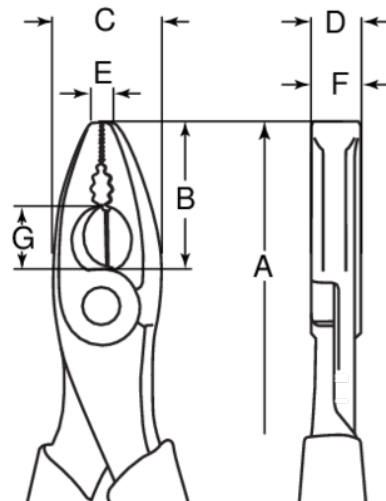

TAH2628G

ERGO™ kombinationstång med säkerhetsfäste

PRODUKTINFORMATION

- Kombinationstång utvecklad enligt en vetenskaplig ERGO™ process
- ERGO™ tvåkomponentshandtag av hård polypropen med termoplastiskt överdrag för ett överlägset grepp
- Skäreagg speciellt gjord för att klippa hårt material, såsom pianotråd
- Returfjäder som går att koppla ur
- Material: Högkvalitativ stållegering
- Yta: svart, rostskyddsbehandlad

- ISO 5746
- Lämplig för arbete på hög höjd
- Ring i rostfritt stål fast monterad på tången för god ergonomi och smidig användning
- Etikett i färg som visar maxvikt för enkelt val av rätt lina för verktyget
- Säkerhetsfäste på metalldelen så att verktyget inte kan tappas
- I enlighet med "DROPS best practices"

Follow the Fish!

PRODUKTATTRIBUT

Produkt	A	B	C	D	E	F	G			
TAH2628G-160	170 mm	33 mm	23 mm	10 mm	4 mm	10 mm	12 mm	2.0 mm	1.8 mm	180 g
TAH2628G-180	190 mm	35 mm	24 mm	11 mm	4 mm	11.0 mm	14 mm	2.5 mm	2.0 mm	230 g
TAH2628G-200	200 mm	39 mm	27.9 mm	12 mm	4 mm	12.0 mm	16 mm	3.0 mm	2.5 mm	310 g