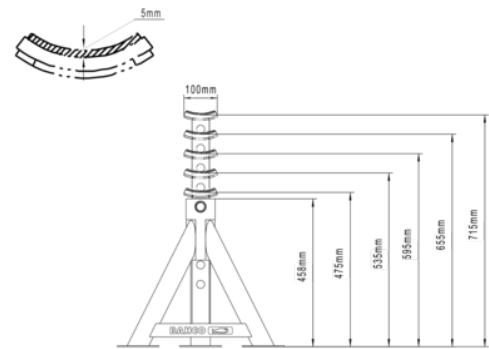

### PRODUKTINFORMATION

- Extra kraftig pallbock för 16 ton
- Låssystem med säkerhetssprint och gummigrepp
- Maximal höjd på 715 mm
- Rund gummiöverdragen sadel gör arbetet enklare och säkrare
- TÜV-godkänd och GS-certifierad
- Förpackning om 1 st.

### PRODUKTATTRIBUT

Produkt						
<b>BH3HD16000</b>	16000 kg	475 mm	715 mm	525 mm	466 mm	18.2 kg

Follow the Fish!