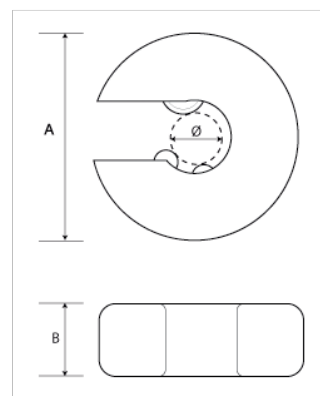

306-10
10 mm automatisk röravskärare

PRODUKTINFORMATION

- För kopparrör och andra mjuka material mellan 10 - 22 mm
- Automatisk, ingen justering behövs.
- Reservskärtrissa finns

PRODUKTATTRIBUT

Produkt	A	B	Ø	g
306-10	43 mm	26 mm	10 mm	125 g