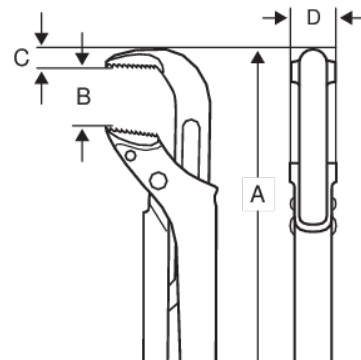

143

2-1/2" universalrörtång, förokromad, 22"

PRODUKTINFORMATION

- Lackerat handtag
- Smalt huvud för bästa åtkomlighet i trånga utrymmen
- Gripkapacitet upp till 127 mm och käftöppning upp till 160 mm
- Patenterad progressiv tanddesign som ger ett perfekt grepp
- Av rostskyddat, högkvalitativt stål och med induktionshärdade tänder
- Ställs in i önskad gripvidd med justeringskruven. Säkerhetsstopp förhindrar att justeringskruven gängas av
- DIN 5234

Follow the Fish!

PRODUKTATTRIBUT

Produkt	A	B	C	D		
143	557 mm	90 mm	19.8 mm	26.7 mm	2 1/2 in	2865 g