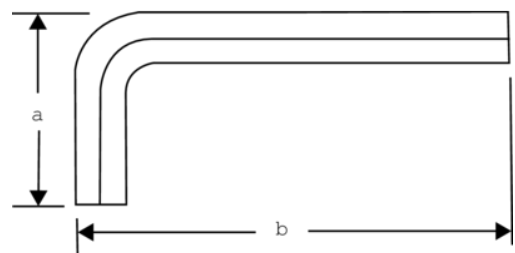

1995TORX-T15

Långa Torx® insexnycklar med svartoxiderad yta - T15 x 90 mm

PRODUKTINFORMATION

- Långa vinkelskruvmejslar för Torx®-skruv
- Den långa klingan ger bra hävstångseffekt och åtkomlighet
- Svartoxideringen ger ytan ett bra skydd; spets med hög precision
- Av genomhärdat högkvalitativ stållegering
- Lasermärkt klinga för enkel identifiering
- Industripack
- Kraftigt härdat högkvalitativt stål
- Präglad storleksmärkning på klingan
- Större hävstångseffekt genom den långa klingan

Follow the Fish!

PRODUKTATTRIBUT

Produkt			A	B	
1995TORX-T15	T 15	3.26 mm	18 mm	90 mm	10 g

Follow the Fish!