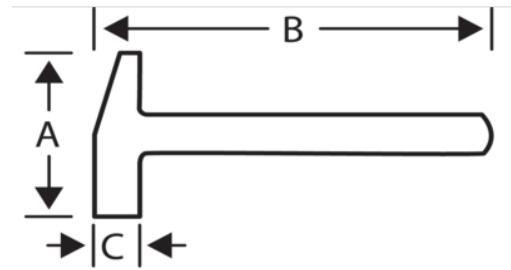

429

Klohammare med stålrörshandtag
med gummigrepp

PRODUKTINFORMATION

- Rörformigt stålskaft
- Åttkantig nacke och runt huvud
- Blankpolerad
- Bekvämt handtag med mjukt grepp

PRODUKTATTRIBUT

Produkt	A		B	C	 g
429-8	100 mm	230 g	260 mm	22 mm	370 g
429-13	125 mm	370 g	300 mm	26 mm	590 g
429-16	135 mm	450 g	325 mm	29 mm	730 g
429-20	140 mm	570 g	345 mm	30 mm	840 g